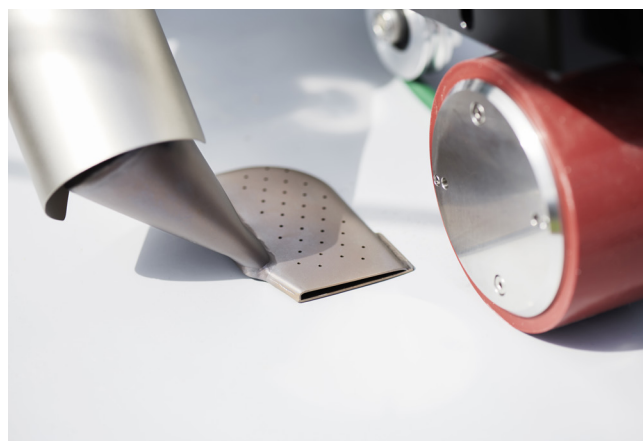

UNIROOF 300

- + Betrouwbaar daklasapparaat met een digitaal display
- + Uitstekende prijs-prestatieverhouding
- + Homogene lasnaad dankzij het standaard mondstuk
- + Onderhoudsarme aandrijfmotor
- + Compact en licht met slechts 17 kg

Technische gegevens

Spanning [V]	100–230
Vermogen [W]	1500–3450
Temperatuur [°C]	100–600
Frequentie [Hz]	50/60
Gewicht [kg]	17
Snelheid [m/min]	1.0–10.0
Luchtvolume 20°C [l/min]	45–100
Afmetingen L × B × H [mm]	475 × 244 × 260
Conformiteitskeurmerk	CE
Beschermklasse I	⚡

Artikelnummers

168.634	UNIROOF 300, 230V/3450W, 40mm, EU stekker
168.635	UNIROOF 300, 120V/1800W, 40mm, US stekker
168.636	UNIROOF 300, 100V/1500W, 40mm, JP stekker
168.637	UNIROOF 300, 230V/3450W, 40mm, industriële stekker
168.638	UNIROOF 300, 230V/3450W, 30mm, EU stekker
168.639	UNIROOF 300, 230V/3450W, 40mm, zonder stekker

Leister Technologies Benelux BV

+31 (0)30 2 199 888
info@leister.nl
+32 (0)14 22 69 93
info@leister.be
www.leister.shop
www.leister.com