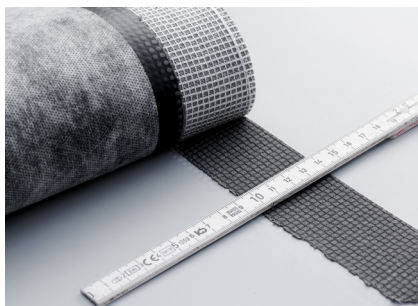

LEISTER

UNIROOF 300

Daklasapparaat voor beginners

De compacte automatische lasautomaat UNIROOF 300 is bij uitstek geschikt voor het lassen van middelgrote tot grote, platte daken en is door zijn eenvoudige bediening ideaal als instapmachine.

Gereguleerde lasparameters

Standaard mondstuk voor optimale lasnaadbreedte

Ergonomisch

UNIROOF 300

- + Betrouwbaar daklasapparaat met een digitaal display
- + Uitstekende prijs-prestatieverhouding
- + Homogene lasnaad dankzij het standaard mondstuk
- + Onderhoudsarme aandrijfmotor
- + Compact en licht met slechts 17 kg